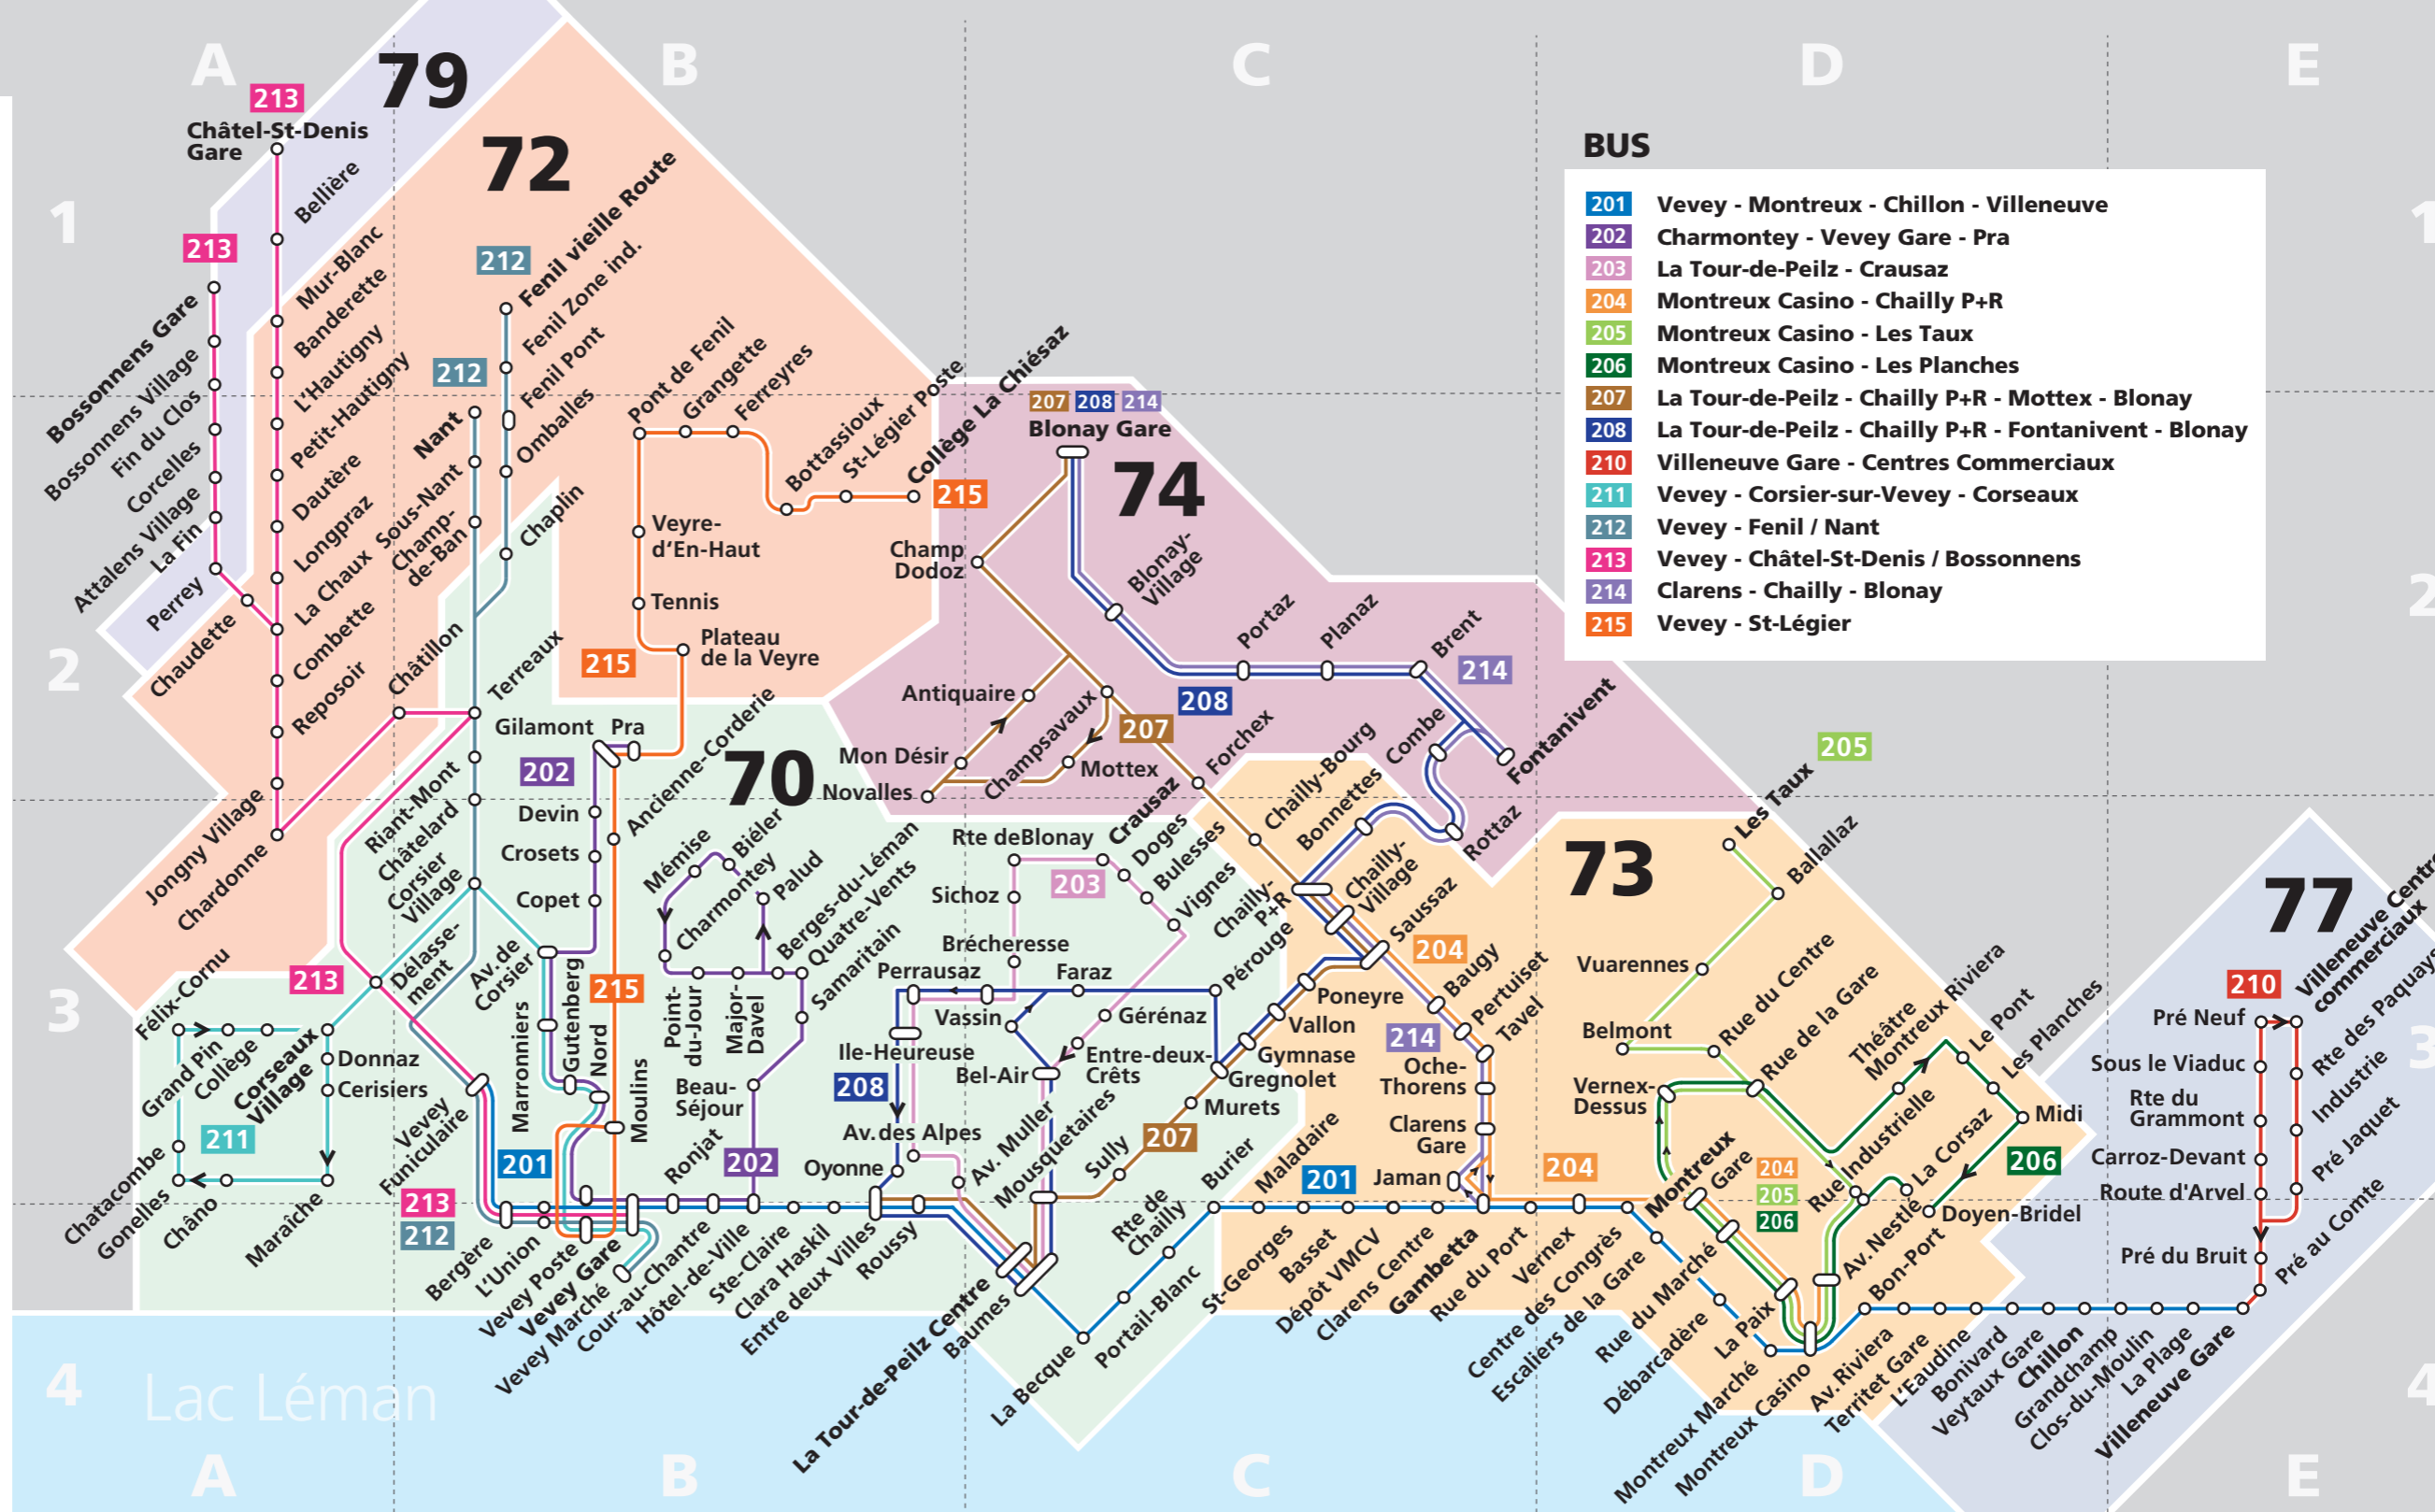

# LISTE DES ARRÊTS

Nom Arrêt	Zone	Lignes desservies	Plan
<b>A, B</b>			
Ancienne-Corderie	70	215	B3
Antiquaire	74	207	C2
Attalens Village	79	213	A2
Av. de Corsier	70	202, 212	B3
Av. des Alpes	70	203, 208	B3
Av. Muller	70	203	B3
Av. Riviera	73	201	D4
Avenue Nestlé	73	204, 205, 206	D3/4
Ballallaz	73	205	D3
Banderette	72	213	A1
Basset	73	201	C3/4
Baugy	73	204, 214	C3
Baumes	70	201, 203, 207, 208	C4
Beau-Séjour	70	202	B3
Bel Air	70	203, 208	C3
Bellièrre	79	213	A1
Belmont	73	205	D3
Bergère	70	201, 212, 213	B3/4
Berges du Léman	70	202	B3
Bièler	70	202	B3
Blonay Gare	74	207, 208, 214	C2
Blonay-Village	74	208, 214	C2
Bonivard	77	201	D4
Bonnettes	73	208, 214	C3
Bon-Port	73	201	D4
Bossonnens Gare	79	213	A1
Bossonnens-Village	79	213	A1
Bottassieux	72	215	B2
Brécheresse	70	203	B3
Brent	74	208, 214	C2
Bulesse	70	203	C3
Burier	70/73	201	C3/4
<b>C</b>			
Carroz-Devant	77	210	E3/4
Centre des Congrès	73	201	D3/4
Cerisiers	70	211	A3
Chaillay Bourg	73	207	C3
Chaillay P+R	73	204, 207, 208, 214	C3
Chaillay Village	73	204, 207, 208, 214	C3
Champ Dodoz	74	207	C2
Champsavaux	74	207	C2
Châno	70	211	A3
Chaplin	70	212	B2
Chardonne	72	213	A3
Charmontey	70	202	B3
Chatacombe	70	211	A3
Châtelard	70	212	B2/3
Châtel-St-Denis Gare	79	213	A1
Châtillon	72	213	B2
Chaudette	72	213	A2
Chillon	77	201	D4
Clara-Haskil	70	201	B3/4
Clarens Centre	73	201	C3/4
Clarens-Gare	73	204, 214	C3
Clos-du-Moulin	77	201	E4
Collège	70	211	A3
Collège La Chiésaz	72	215	B2
Combe	74	208, 214	C2
Combette	72	213	A2
Copet	70	202	B3
Corcelles	79	213	A2
Corseaux Village	70	211	A3
Corsier Village	70	212	B3
Cour-au-Chantre	70	201, 202	B3/4
Crausaz	70	203	C3
Crossets	70	202	B3
<b>D, E, F, G</b>			
Dautère	72	213	B2
Débarcadère	73	201	D4
Délalement	70	211, 213	A3
Dépôt VMCV	73	201	C3/4
Devin	70	202	B3
Doges	70	203	C3
Donnaz	70	211	A3
Doyen Bridel	73	206	D3/4
Entre deux Villes	70	201, 207, 208	B3/4
Entre-Deux-Crêts	70	203	C3
Escaliers de la Gare	73	201	D4
Faraz	70	208	C3
Félix-Cornu	70	211	A3
Fenil Pont	72	212	B2
Fenil Vieille Rte	72	212	B1
Fenil Zone Ind	72	212	B1
Ferreyres	72	215	B2
Fin du Clos	79	213	A1
Fontanivent	74	208, 214	C2
Forchex	74	207	C2
Gambetta	73	201, 204, 214	C3/4
<b>H, I, J</b>			
Gérénez	70	203	C3
Gilamont	70	202, 215	B2
Gonelles	70	211	A3
Grandchamp	77	201	E4
Grand-Pin	70	211	A3
Grangette	72	215	B2
Gregnolet	70	207, 208	C3
Gymnase	70/73	207, 208	C3
<b>L, M, N</b>			
La Becque	70	201	C4
La Chaux	72	213	A2
La Corsaz	73	206	D3
La Fin	79	213	A2
La Paix	73	204, 205, 206	D4
La Plage	77	201	E4
La Tour-de-Peilz Centre	70	201, 203, 207, 208	C4
<b>O, P</b>			
Oche-Thorens	73	204, 214	C3
Omballes	72	212	B2
Oyonne	70	208	B3
Palud	70	202	B3
Péronage	70	208	C3
Perrausaz	70	203, 208	B3
Perrey	79	213	A2
Pertuiset	73	204, 214	C3
Petit Hautigny	72	213	A2
Planaz	74	208, 214	C2
Plateau de la Veyre	72	215	B2
Point-du-jour	70	202	B3
Poneyre	73	207, 208	C3
Pont de Fenil	72	215	B2
Portail-Blanc	70	201	C4
Portaz	74	208, 214	C2
Pra	70	202, 215	B2
Pré au Comte	77	210	E4
Pré du Bruit	77	210	E4
Pré Jaquet	77	210	E4
Pré Neuf	77	210	E4
<b>Q, R, S</b>			
Quatre-Vents	70	202	B3
Reposoir	72	213	A2
Riant-Mont	70	212	B2
Ronjat	70	201, 202	B3/4
Rottaz	74	208, 214	C3
Roussy	70	201, 207	B3/4
Rte d'Arvel	77	210	E4
Rte des Paquays	77	210	E4
Rte du Grammont	77	210	E4
Rte de Chailly	70	201	C4
Rte de Blonay	70	203	C3
Rue de la Gare	73	205, 206	D3
Rue du Centre	73	205	D3
Rue du Marché	73	204, 205, 206	D4
Rue du Port	73	201	C-D3/4
Rue Industrielle	73	205, 206	D3/4
Samaritain	70	202	B3
Saussaz	73	204, 207, 208, 214	C3
Sichoz	70	203	B3
Sous le viaduc	77	210	E4
Sous-Nant	72	212	B2
Ste-Claire	70	201	B3/4
St-Georges	73	201	C3/4
<b>T, V</b>			
Territet Gare	73	201	D4
Théâtre Montreux Riviera	73	206	D3
Vallon	70/73	207, 208	C3
Vassin	70	203, 208	C3
Vernex	73	201, 204	B3/4
Vernex-Dessus	73	205, 206	D3
Vevey Funiculaire	70	201, 212, 213	B3
Vevey Gare	70	201, 202, 211, 212, 213	B3/4
Vevey Marché	70	211, 212	B4
Vevey Poste	70	202, 211, 212, 215	B4
Veyre-d'en-Haut	72	215	B2
Veytaux Gare	77	201	D4
Vignes	70	203	C3
Villeneuve Centres	77	210	E4
Villeneuve Gare	77	201, 210	E4
Vuarens	73	205	D3